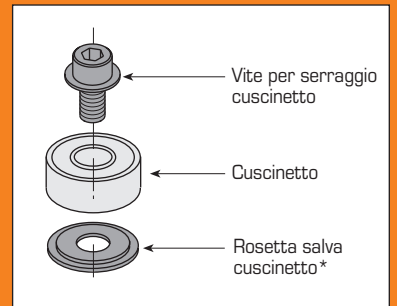

* cuscinetto conico 10°

Rosette salva cuscinetto

 serie **990.422/423**

DESCRIZIONE	CODICE
Rosetta salva cuscinetto Ø9,5mm	990.422.00
Rosetta salva cuscinetto Ø12,7mm	990.423.00
Dado per albero portafresa	
Dado M8	990.020.00
Dado M12x1,25	990.022.00

Viti per serraggio cuscinetto

 serie **990**

DESCRIZIONE	CODICE
Vite 1/8W x 3/8"	990.058.00
Vite 1/8W x 1/2"	990.059.00
Vite TSPEI M4x6	990.004.00
Vite STEI M3x3 (per fissaggio anello 541)	990.005.00

Chiavi per viti di serraggio cuscinetti

 serie **991**

DESCRIZIONE	CODICE
Chiave esagonale 3/32" (per vite 1/8W)	991.057.00
Chiave esagonale 2,5mm (per vite M4)	991.062.00
Chiave esagonale 1,5mm (per vite M3)	991.056.00

*** Raccomandazioni di sicurezza:** quando cambiate i cuscinetti fate molta attenzione al verso di posizionamento della rosetta salva cuscinetto. Questa non deve assolutamente venire a contatto con l'anello esterno del cuscinetto che ne provocherebbe lo svitamento.